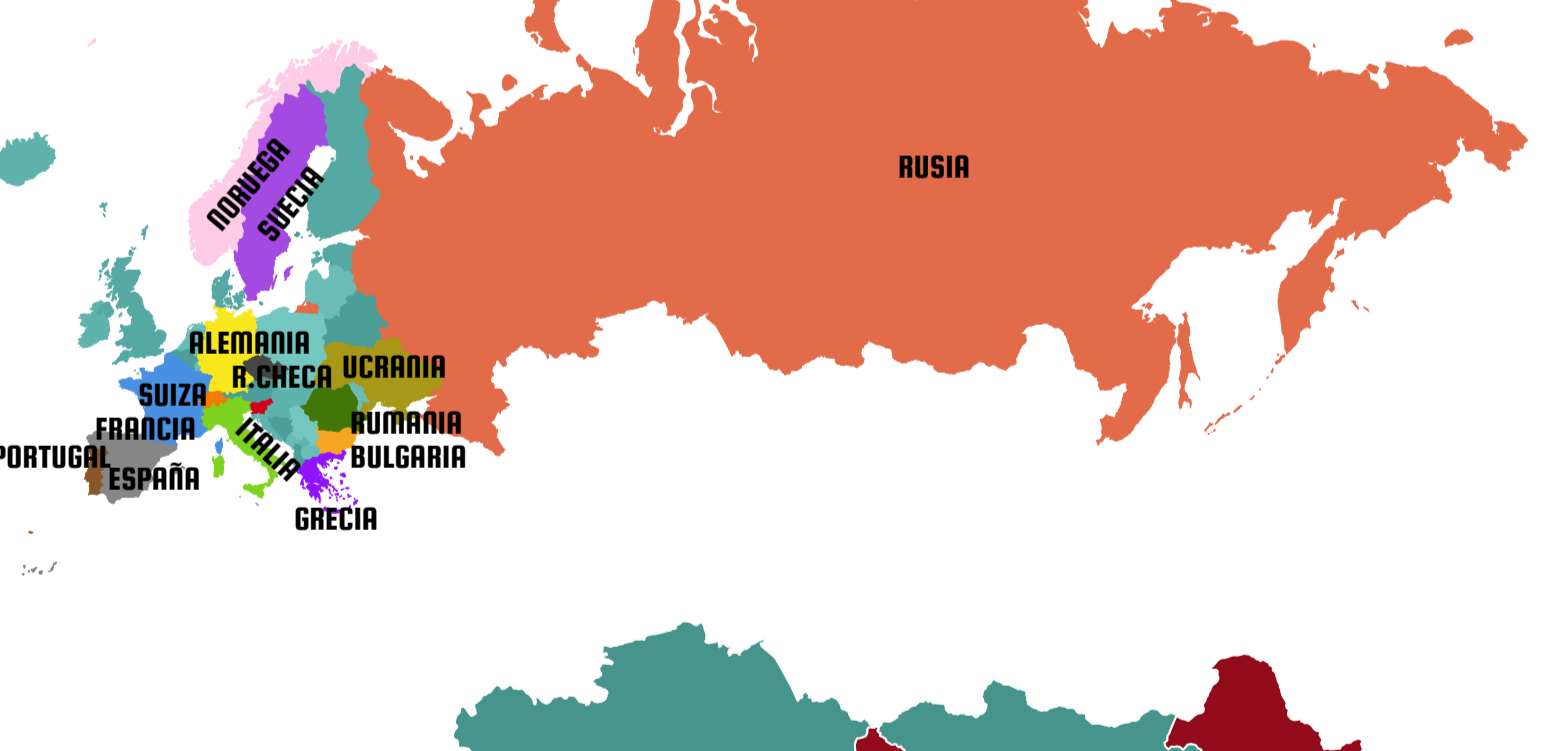

C.T.M. CHILE S.A.
info@ctmchile.cl
Prat 827 Of. 702 Valparaíso, Chile
+56 32 221 3014
www.ctmchile.cl

Rutas Vinícolas destacadas

Tenemos 25 años de experiencia al servicio de las viñas más importantes de mundo. Nuestras rutas más competitivas están ubicadas en Europa y Asia. Además, hemos realizado embarques desde Alemania para Viña Concha y Toro.