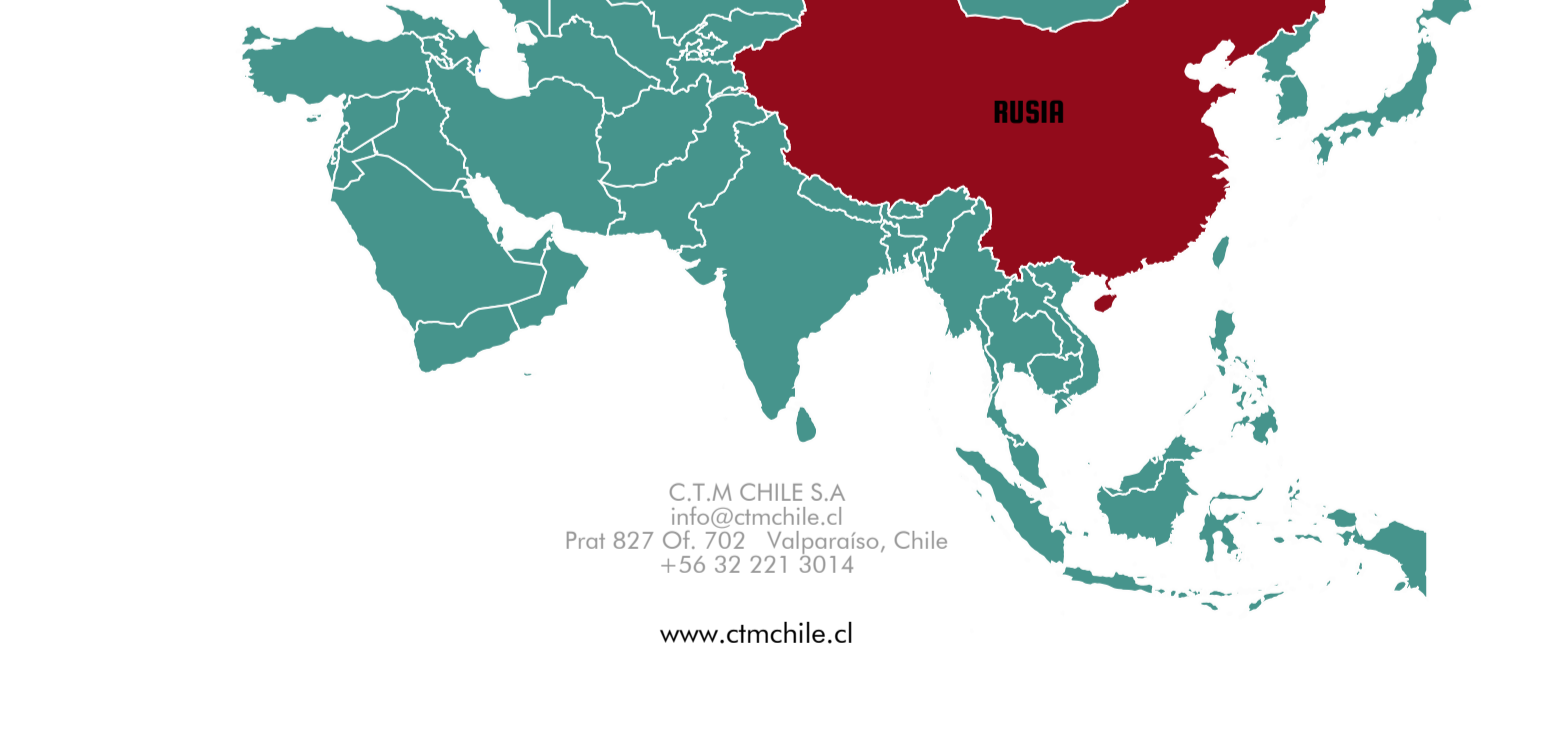

C.T.M. CHILE S.A.
info@ctmchile.cl
Prat 827 Of. 702 Valparaíso, Chile
+56 32 221 3014
www.ctmchile.cl

Rutas Vinícolas destacadas

Tenemos 25 años de experiencia al servicio de las viñas más importantes de mundo. Nuestras rutas más competitivas están ubicadas en Europa y Asia. Además, hemos realizado embarques desde Alemania para Viña Concha y Toro.